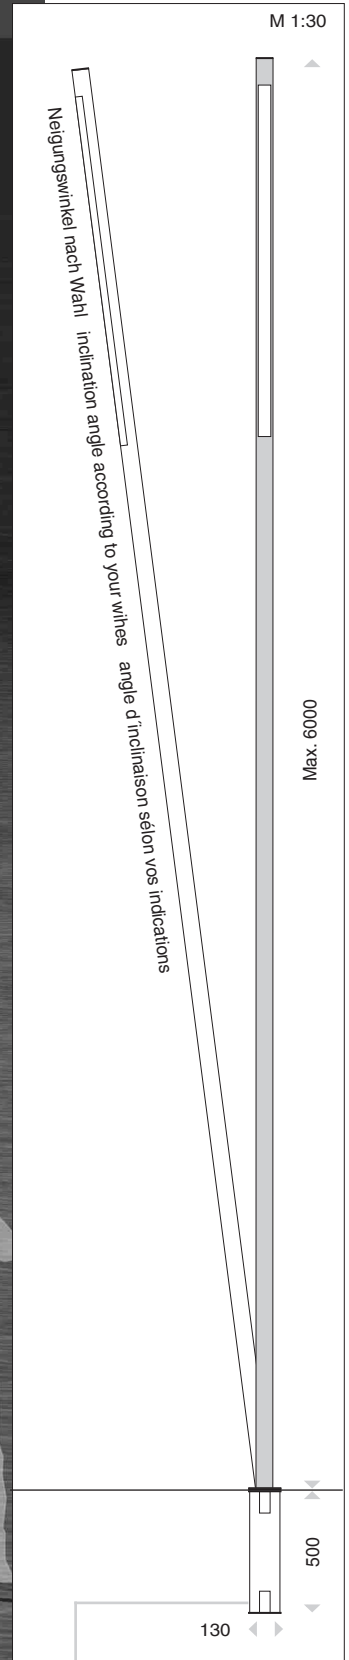

Bodenhülse (Stauraum Kabel),
Leuchte 360°, drehbar

sleeve (cable storage),
lamp can be turned at 360°

socle (cache câble),
éclairage orientable sur 360°

Beststell-Nr. order no. de commande

500	101	326