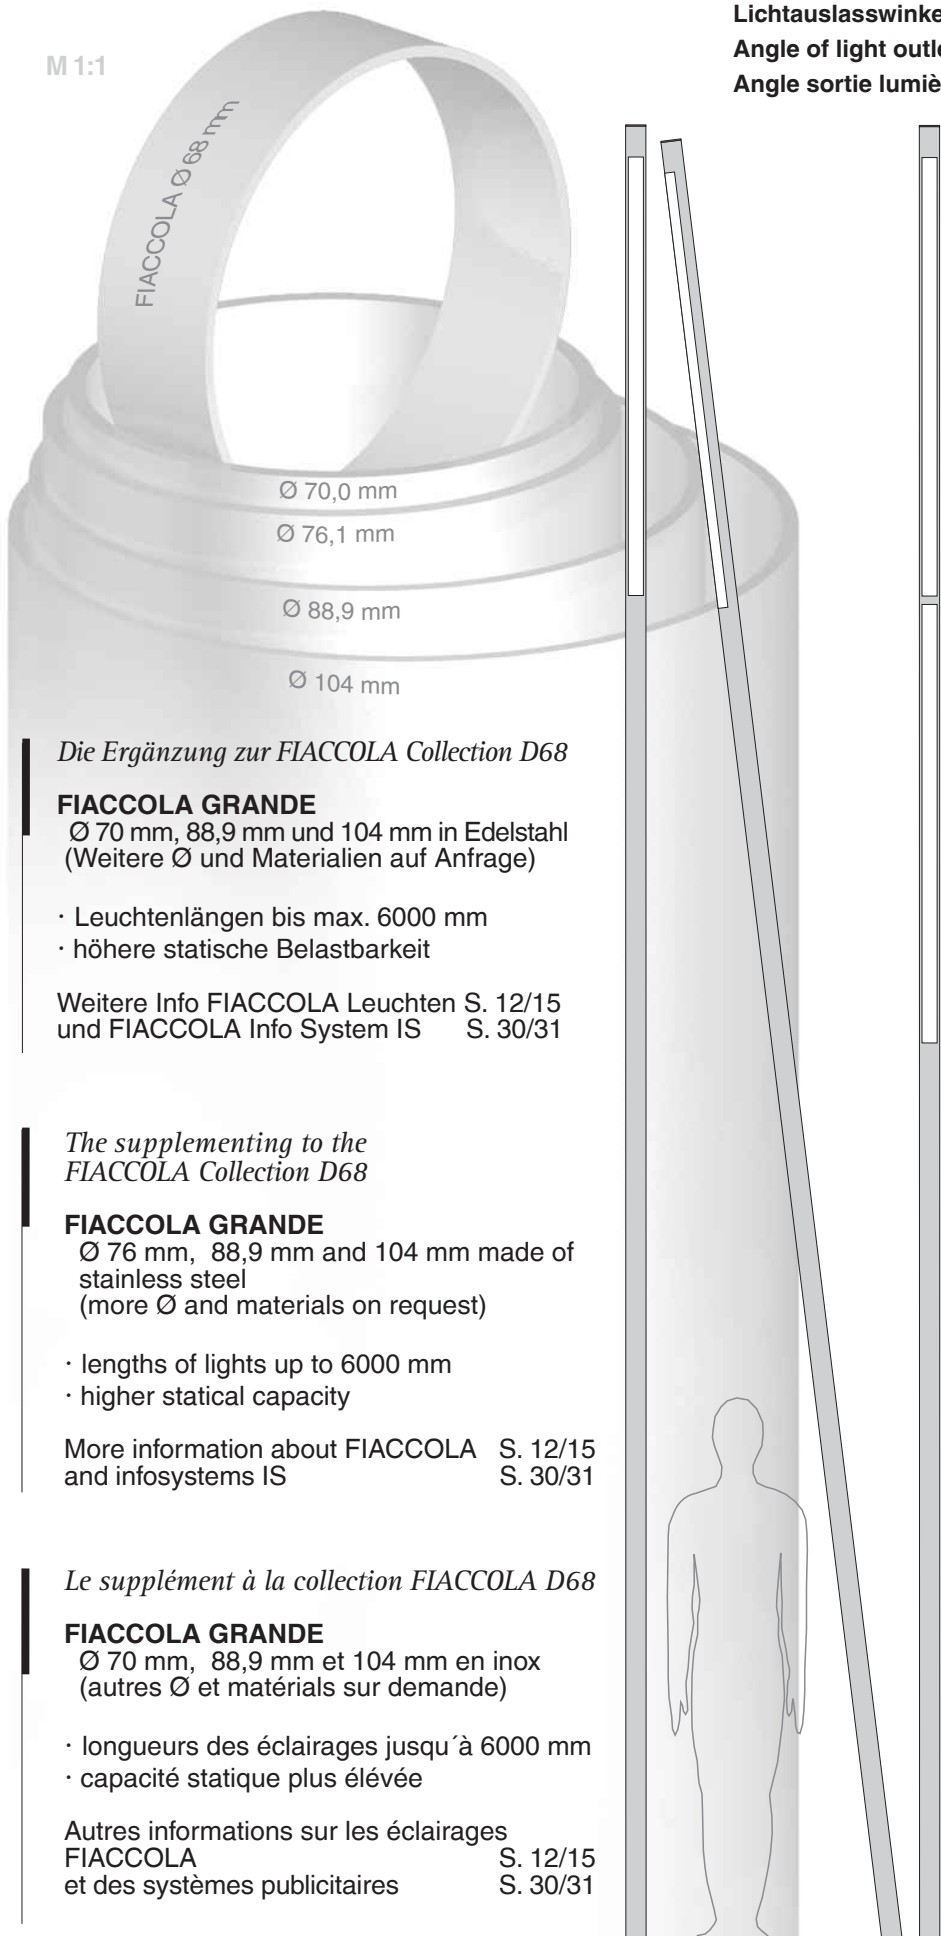

# FIACCOLA GRANDE

Standrohrleuchte SRL · Standpipe light SRL

M 1:1

Lichtauslasswinkel B  
Angle of light outlet B  
Angle sortie lumière B

Lichtauslasslänge C  
Length of light outlet C  
Longueur sortie lumière C

## FIACCOLA GRANDE

Ø 70 mm, 88,9 mm und 104 mm in Edelstahl  
(Weitere Ø und Materialien auf Anfrage)

- Leuchtenlängen bis max. 6000 mm
- höhere statische Belastbarkeit

Weitere Info FIACCOLA Leuchten S. 12/15  
und FIACCOLA Info System IS S. 30/31

## FIACCOLA GRANDE

Ø 76 mm, 88,9 mm and 104 mm made of  
stainless steel  
(more Ø and materials on request)

- lengths of lights up to 6000 mm
- higher statical capacity

More information about FIACCOLA S. 12/15  
and infosystems IS S. 30/31

## FIACCOLA GRANDE

Ø 70 mm, 88,9 mm et 104 mm en inox  
(autres Ø et matériaux sur demande)

- longueurs des éclairages jusqu'à 6000 mm
- capacité statique plus élevée

Autres informations sur les éclairages  
FIACCOLA S. 12/15  
et des systèmes publicitaires S. 30/31